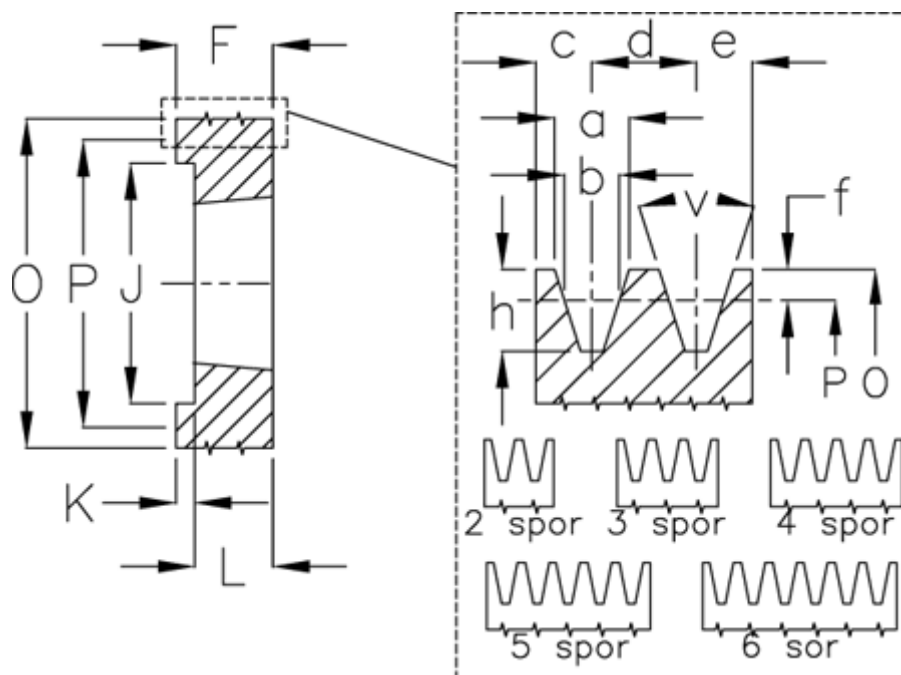

Varenummer: 604110008503
 Beskrivelse: Kileremsskive SPA 85/3 TL1210

Mål

a	= 12,7	F	= 20	P	= 85
Antal spor	= 3	For bøsning	= 1210	Type	= SPA
b	= 11	h	= 13,8	v	= 34 grader
Bøsning ø max.	= 32	J	= 55,0		
c	= 10	K	= 25		
d	= 15	L	= 25		
e	= 10	m	= -		
f	= 2,8	O	= 90,5		